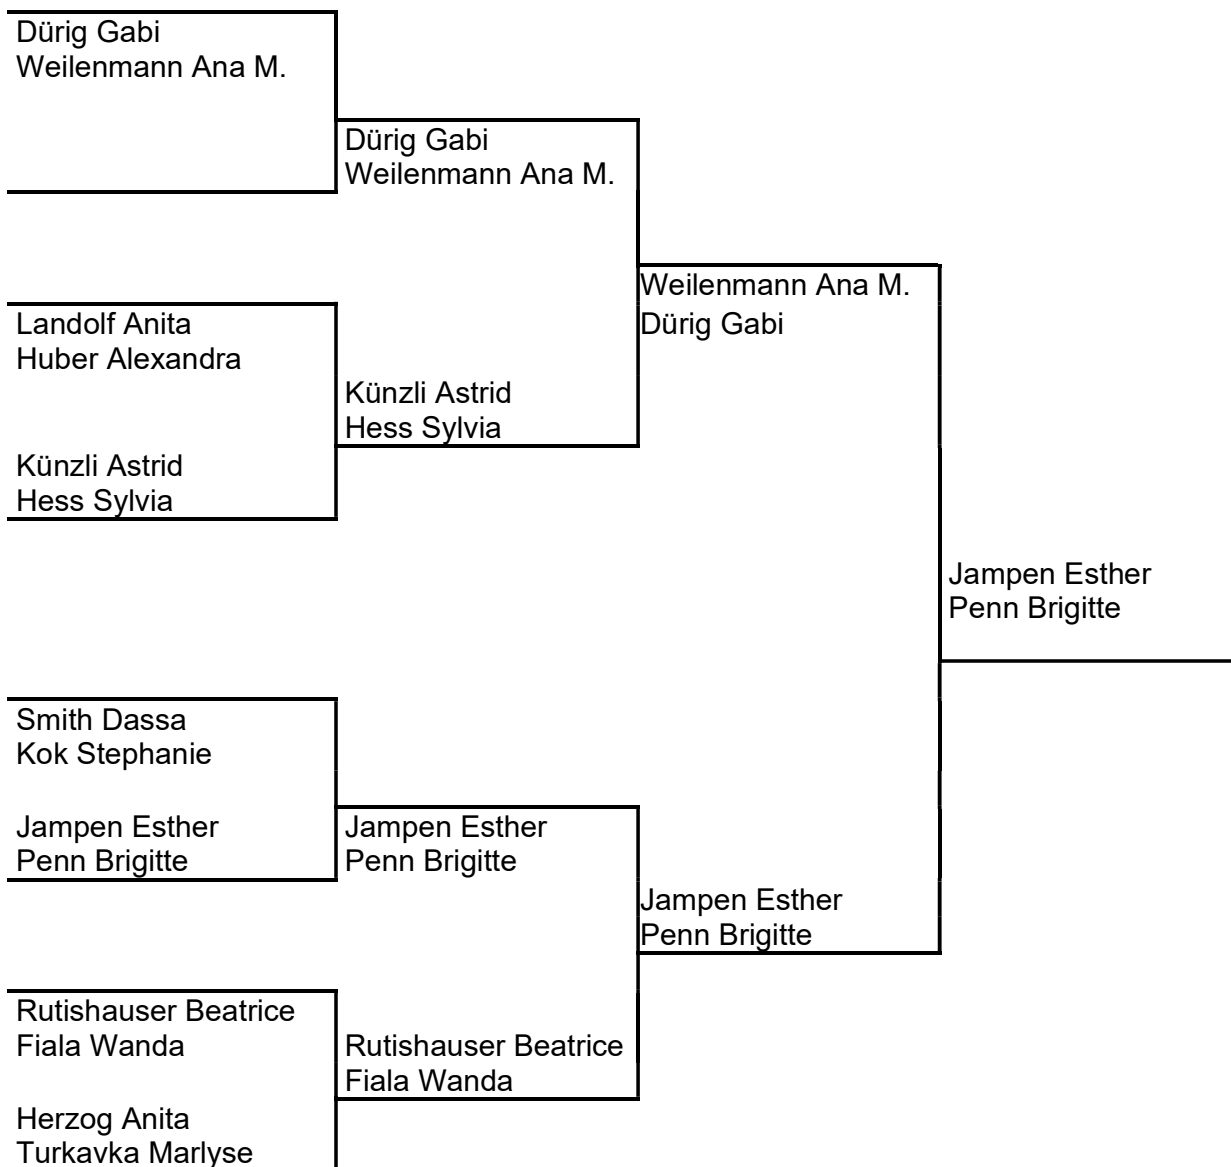

# Ladies Foursome – Matchplay 2024

Letztmöglicher  
Spieltag  
11. Juli \*

Letztmöglicher  
Spieltag  
22. August\*

Letztmöglicher  
Spieltag  
10. Oktober\*

\*Findet der Match bis zum angegebenen Datum nicht statt, so entscheidet das Los über den Walkover !